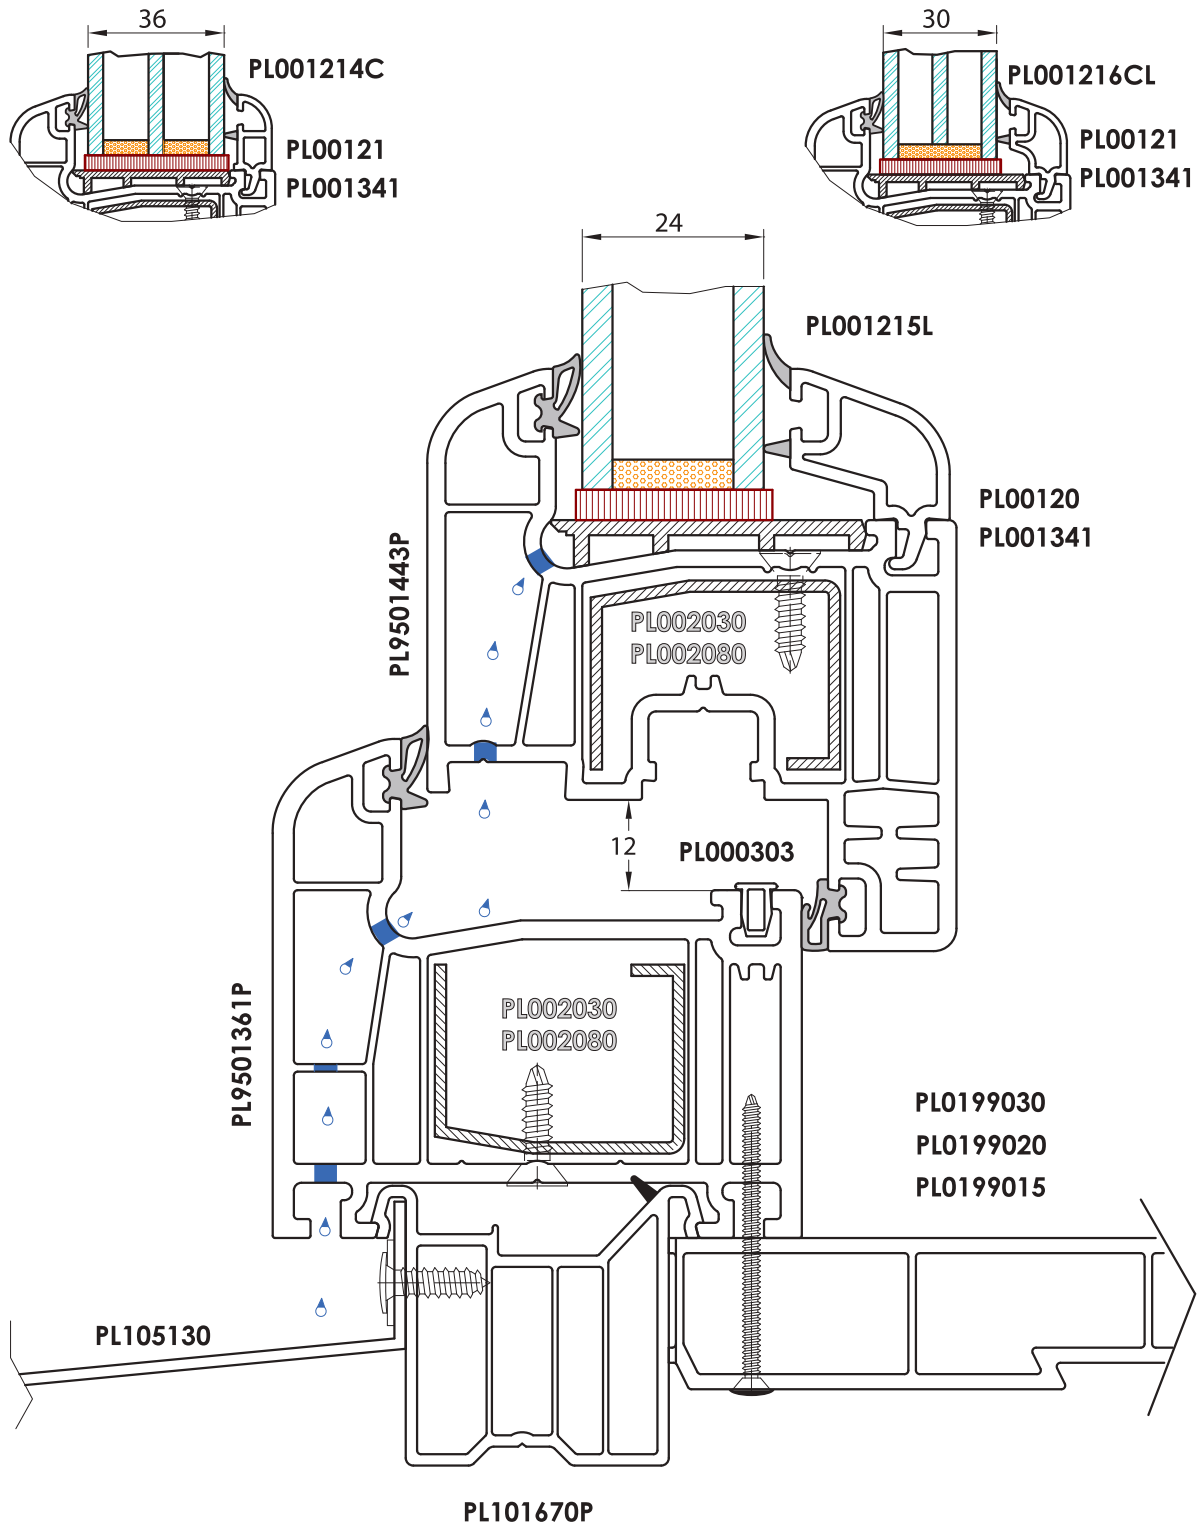

 **PROFILINK** Premium

- Depth 70 mm
- 5 chambered sash
- 5 chambered frame
- Up to 36 mm isolation glass
- $U_f = 1.4 \text{ W/m}^2\text{K}$

- 70 mm Basis- Bautiefe
- 5-Kammer-Bauweise des Rahmens
- 5-Kammer-Bauweise des Flügels
- Glasdicke bis 36 mm möglich
- Dämmwerte von $U_f = 1.4 \text{ W/m}^2\text{K}$

- Epaisseur 70 mm
- Ouvrant à 5 chambres
- Dormant à 5 chambres
- Vitrage d'isolation jusqu'à 36 mm
- $U_f = 1.4 \text{ W/m}^2\text{K}$

- Profundidad 70 mm
- Hoja de 5 cámaras
- Marco de 5 cámaras
- Vidrio de aislamiento hasta 36 mm
- $U_f = 1.4 \text{ W/m}^2\text{K}$

- Ширина 70 мм
- 5 камерная створка
- 5 камерная рама
- до 36 мм стеклопакет
- $U_f = 1.4 \text{ W/m}^2\text{K}$

Components:

- PL9501361P - Frame
- PL9501443P - Sash 5P
- PL001215L - Glassbead 21
- PL001214C - Glassbead 9
- PL001216CL - Glassbead 15
- PL101670 - Wall connector OP
- PL002030 - Steel reinforcement
- PL0199030 - Sill 300
- PL0199020 - Sill 200
- PL0199015 - Sill 150
- PL105130 - AL sill
- PL000303 - Decorative frame profile